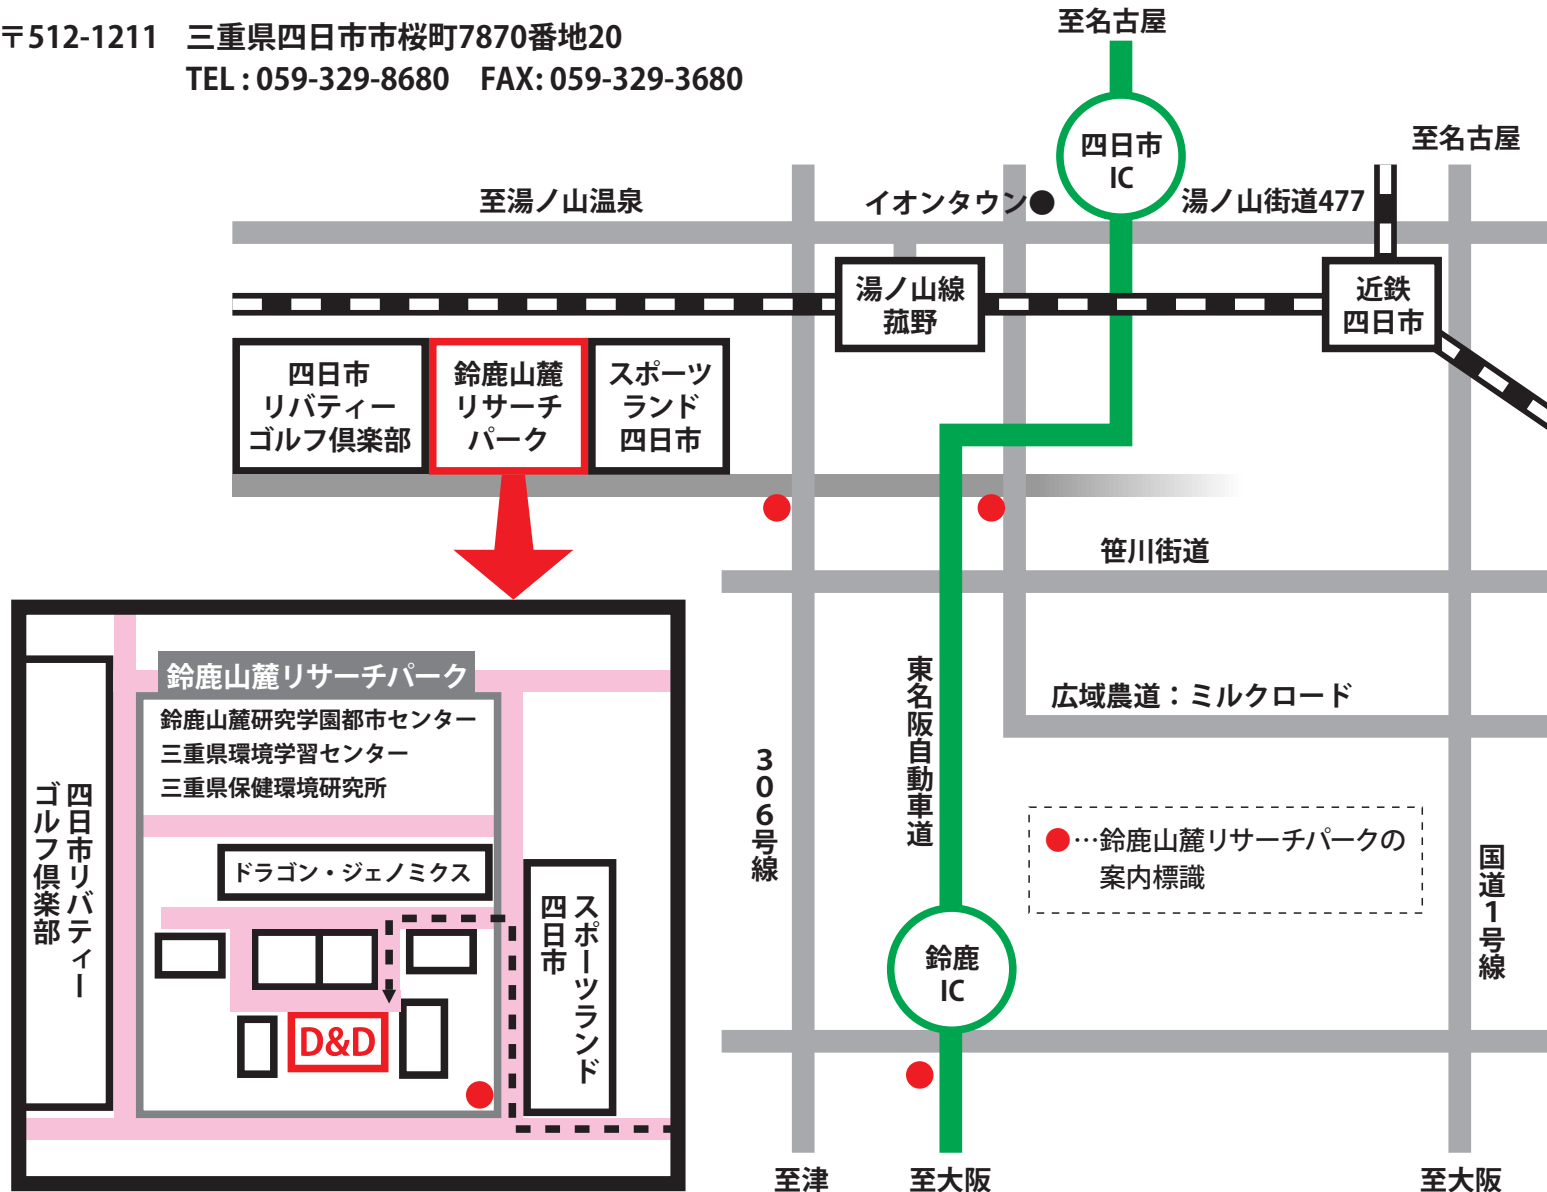

株式会社ディ・アンド・ディへのご案内

〒512-1211 三重県四日市市桜町7870番地20

TEL: 059-329-8680 FAX: 059-329-3680

車でお越し頂く際は☒

- 東名阪自動車道鈴鹿IC→IC出口右折
→306号線右折→道なりに進み☒
→リサーチパーク案内標識で左折・直進
- 東名阪自動車道四日市IC→IC出口右折
→ミルクロード交差点(右手:イオンタウン)左折
→リサーチパーク案内標識で右折・直進

電車でお越し頂く際は☒

- JR名古屋より近鉄乗車→近鉄四日市駅下車
(名古屋より特急で35分)
→タクシーにて約30分☒
- 近鉄四日市駅にて湯ノ山線へ乗換え
→湯ノ山線菟野駅下車(四日市より18分)
→タクシーにて約10分