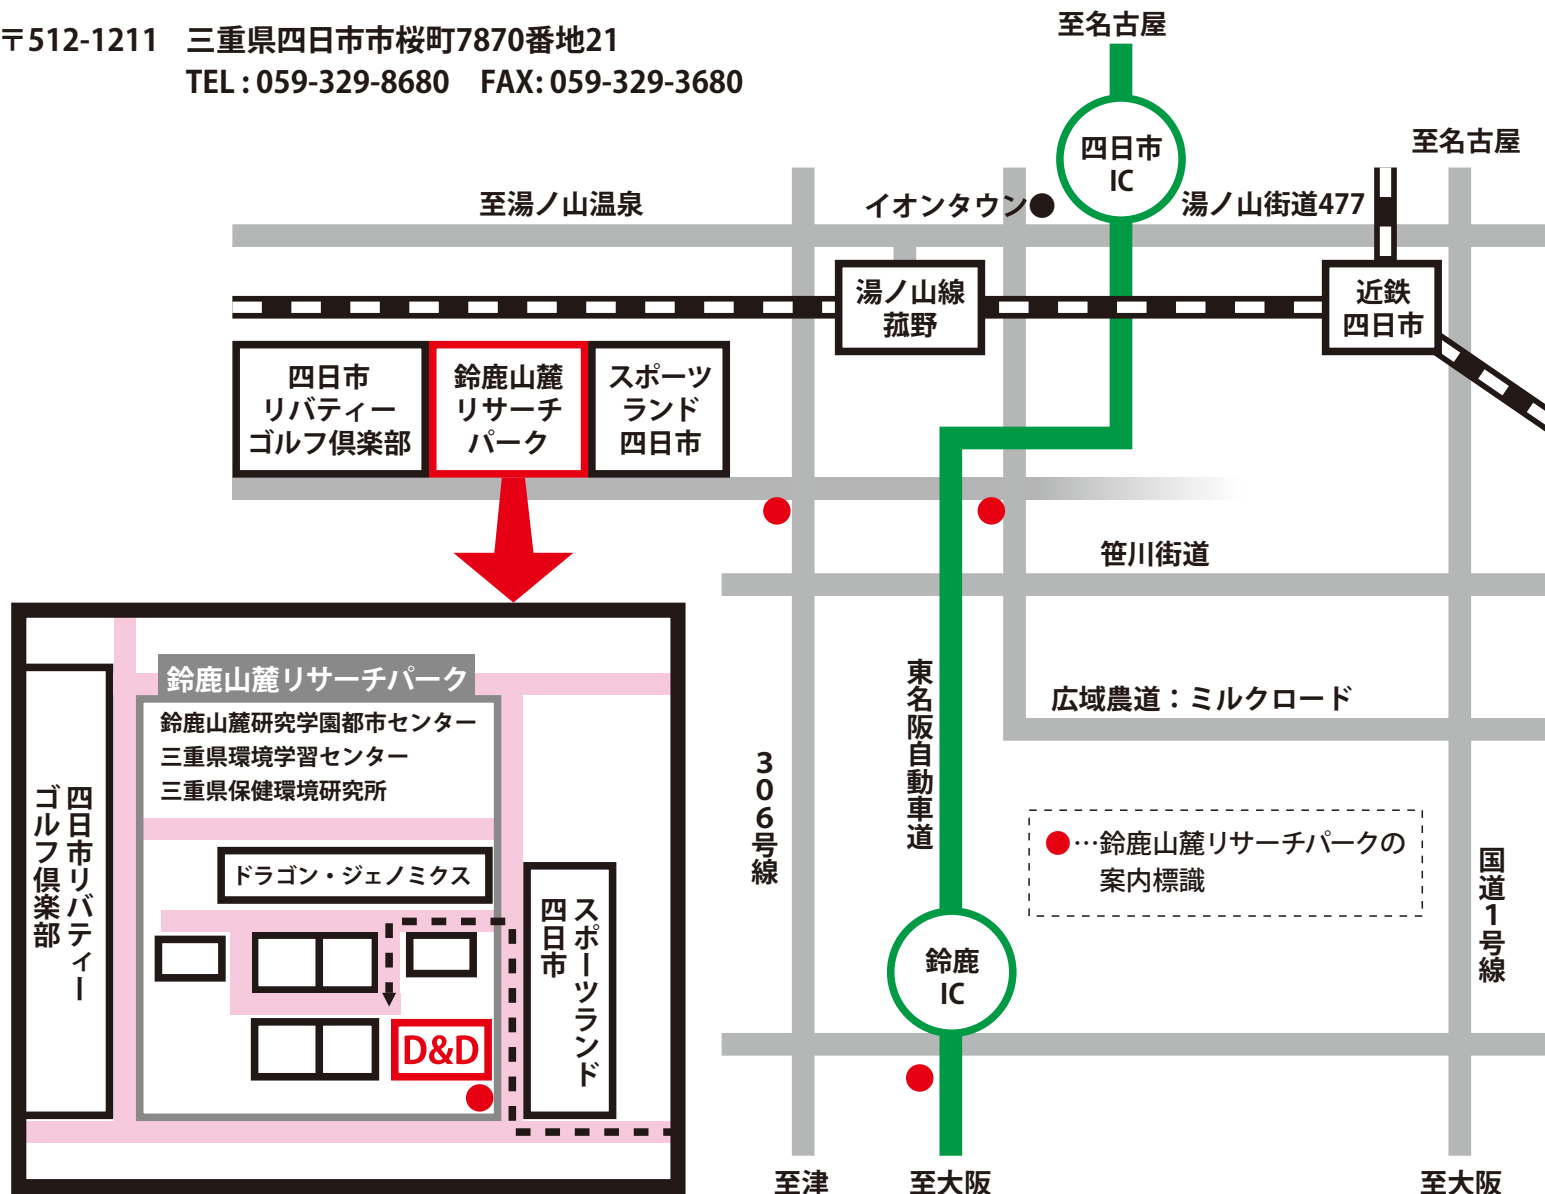

## 車でお越し頂く際は

- 東名阪自動車道鈴鹿IC→IC出口右折  
→306号線右折→道なりに進み  
→リサーチパーク案内標識で左折・直進
- 東名阪自動車道四日市IC→IC出口右折  
→ミルクロード交差点(右手:イオンタウン)左折  
→リサーチパーク案内標識で右折・直進

## 電車でお越し頂く際は

- JR名古屋より近鉄乗車→近鉄四日市駅下車  
(名古屋より特急で35分)  
→タクシーにて約30分
- 近鉄四日市駅にて湯ノ山線へ乗換え  
→湯ノ山線菟野駅下車(四日市より18分)  
→タクシーにて約10分